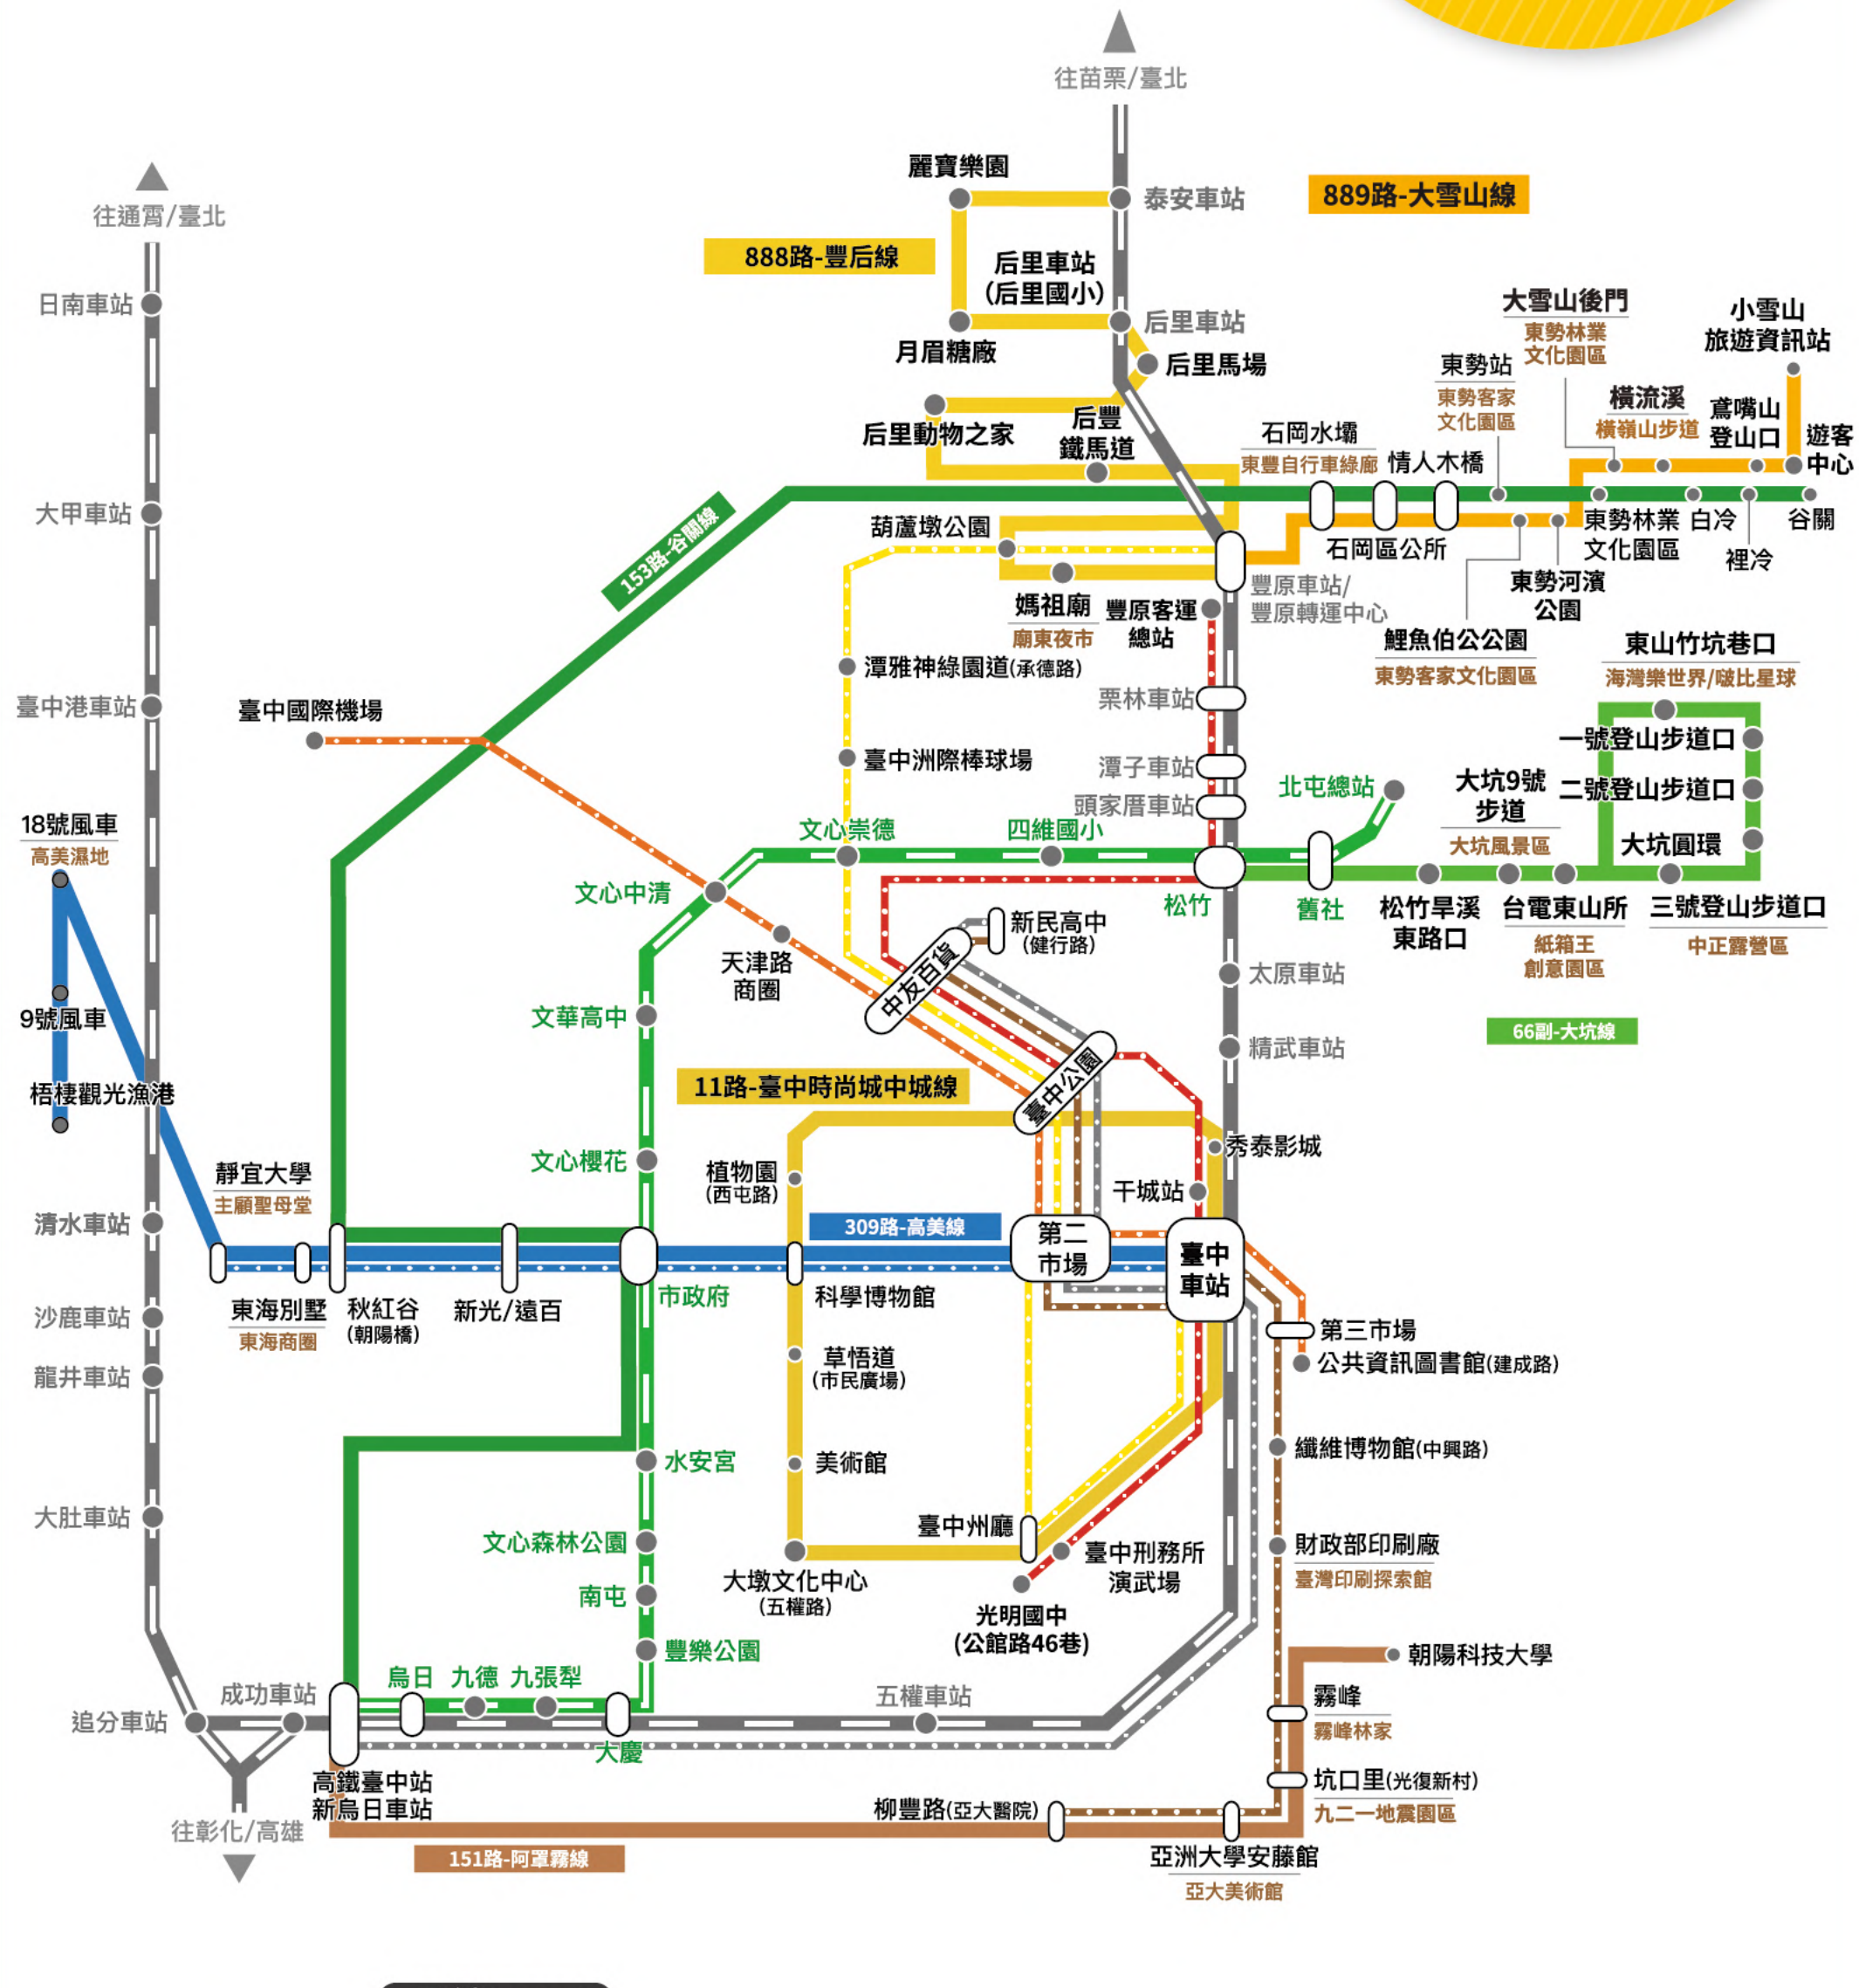

平日	06:00	07:00	08:10	08:50	09:20
	10:00	10:30	11:10	11:50	12:30
	13:00	13:30	13:50	14:20	14:50
	15:40	16:10	17:00	17:40	18:50
	19:40	20:00	20:50	22:00	

左環

平日	06:00	07:00	08:10	08:50	09:20
	10:00	10:30	11:10	11:50	12:30
	13:00	13:50	14:30	15:40	16:50
	18:30	19:40	20:50	22:00	

套票資訊

微笑套票

微笑套票希望讓您用最方便、最快速、最實惠的方式遊臺中，想知道微笑套票詳細內容，請掃描下方 QR CODE 取得最新套票資訊：

微笑套票資訊

友善服務設施

為提供更便利的服務，您可於背面路線圖，查詢哺乳室、無障礙廁所等友善服務設施位置，或是掃描下方 QR CODE，點選11、888、889路線頁面，輕鬆查詢相關資訊。

友善服務設施資訊

遊程推薦

11 臺中時尚城中城線

大玩中城.時尚熱點之旅

888 豐后線

百年景點.豐厚探索之旅

889 大雪山線

大雪山悠活自遊行

E化導覽解說

使用方法

依據您所搭乘的路線，掃描QR CODE進入E化導覽服務播放清單，選擇您所搭乘路線「11臺中時尚城中城線」、「888豐后線」、「889大雪山線」中、英、日、韓、日、泰、越語7種語音景點導覽解說。

E化導覽解說

想知道臺中還能怎麼玩嗎?掃描並點選路線看更多精采遊程推薦

臺中市台灣好行及 臺中觀光公車路線地圖

圖例 Legend

11路-臺中時尚城中城線	309路-高美線	700路-崇德幹線公車
888路-豐后線	100路-復興幹線公車	900路-北屯幹線公車
889路-大雪山線	200路-中興幹線公車	捷運
66副-大坑線	300路-台灣大道幹線公車	臺鐵
151路-阿罩霧線	500路-中清幹線公車	重要站點 轉乘站